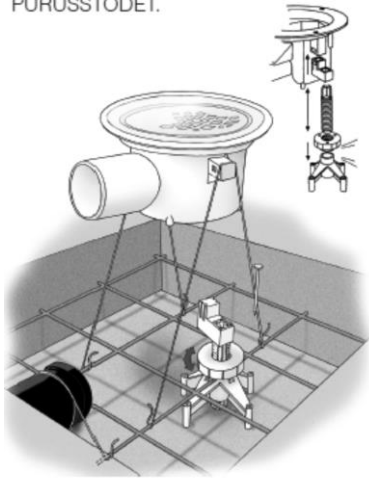

PURUSSTÖDET

För enkelt montage rekommenderas
PURUSSTÖDET.

Montering i träbjälklag med PURUS Plattan Multi

Monteringsanvisning
följer med Purus
Plattan Multi.

Golvbrunnen monteras
i nivå med färdigt undergolv