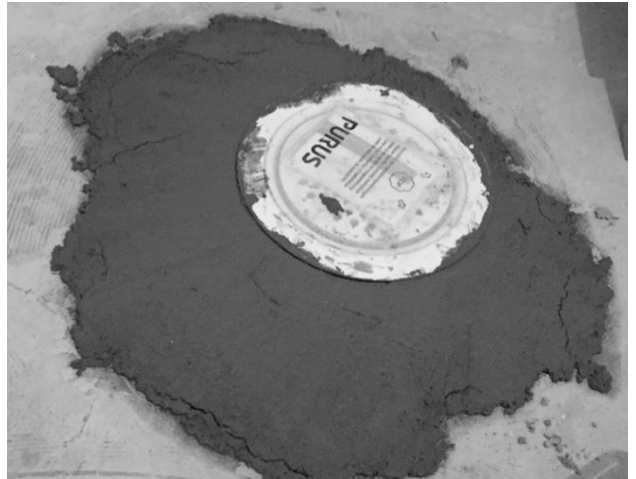

PURUSSTÖDET

För enkelt montage rekommenderas
PURUSSTÖDET.

Montering i träbjälklag med PURUS Plattan Multi

Monteringsanvisning
följer med Purus
Plattan Multi.

Golvbrunnen monteras
i nivå med färdigt undergolv