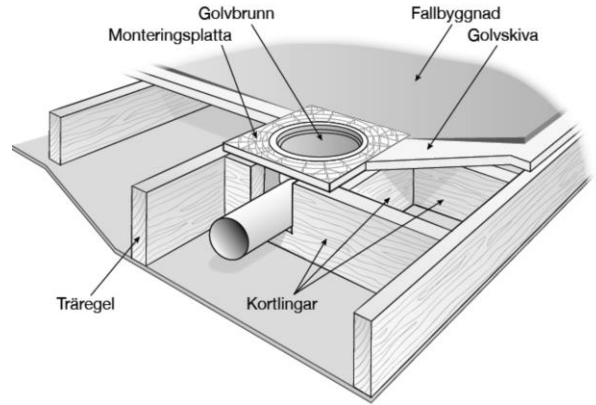

PURUSSTÖDET

För enkelt montage rekommenderas
PURUSSTÖDET.

Montering i träbjälklag med PURUS Plattan Multi

Monteringsanvisning
följer med Purus
Plattan Multi.

Golvbrunnen monteras
i nivå med färdigt undergolv