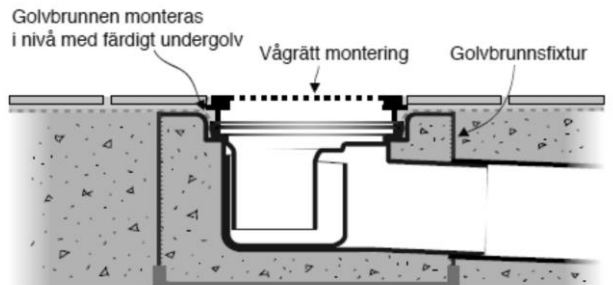

PURUSSTÖDET

För enkelt montage rekommenderas
PURUSSTÖDET.

Montering i träbjälklag med PURUS Plattan Multi

Monteringsanvisning
följer med Purus
Plattan Multi.

Golvbrunnen monteras
i nivå med färdigt undergolv