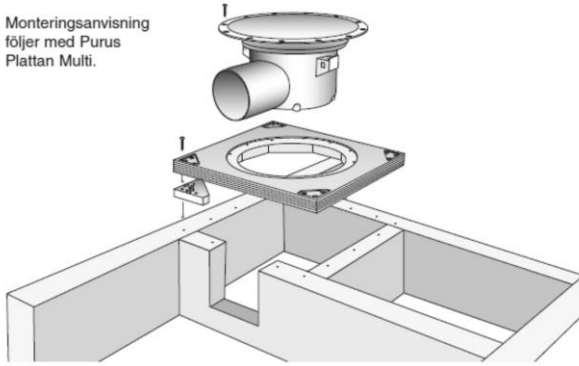

PURUSSTÖDET

För enkelt montage rekommenderas
PURUSSTÖDET.

Montering i träbjälklag med PURUS Plattan Multi

Monteringsanvisning
följer med Purus
Plattan Multi.

Golvbrunnen monteras
i nivå med färdigt undergolv