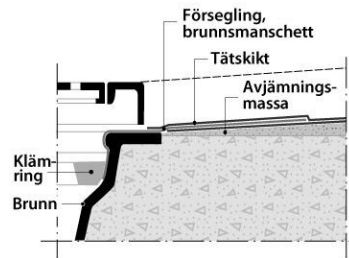

PURUSSTÖDET

För enkelt montage rekommenderas
PURUSSTÖDET.

Montering i träbjälklag med PURUS Plattan Multi

Monteringsanvisning
följer med Purus
Plattan Multi.

Golvbrunnen monteras
i nivå med färdigt undergolv